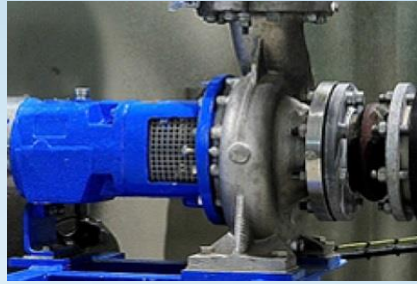

Installation et entretien de pompes et garnitures mécaniques